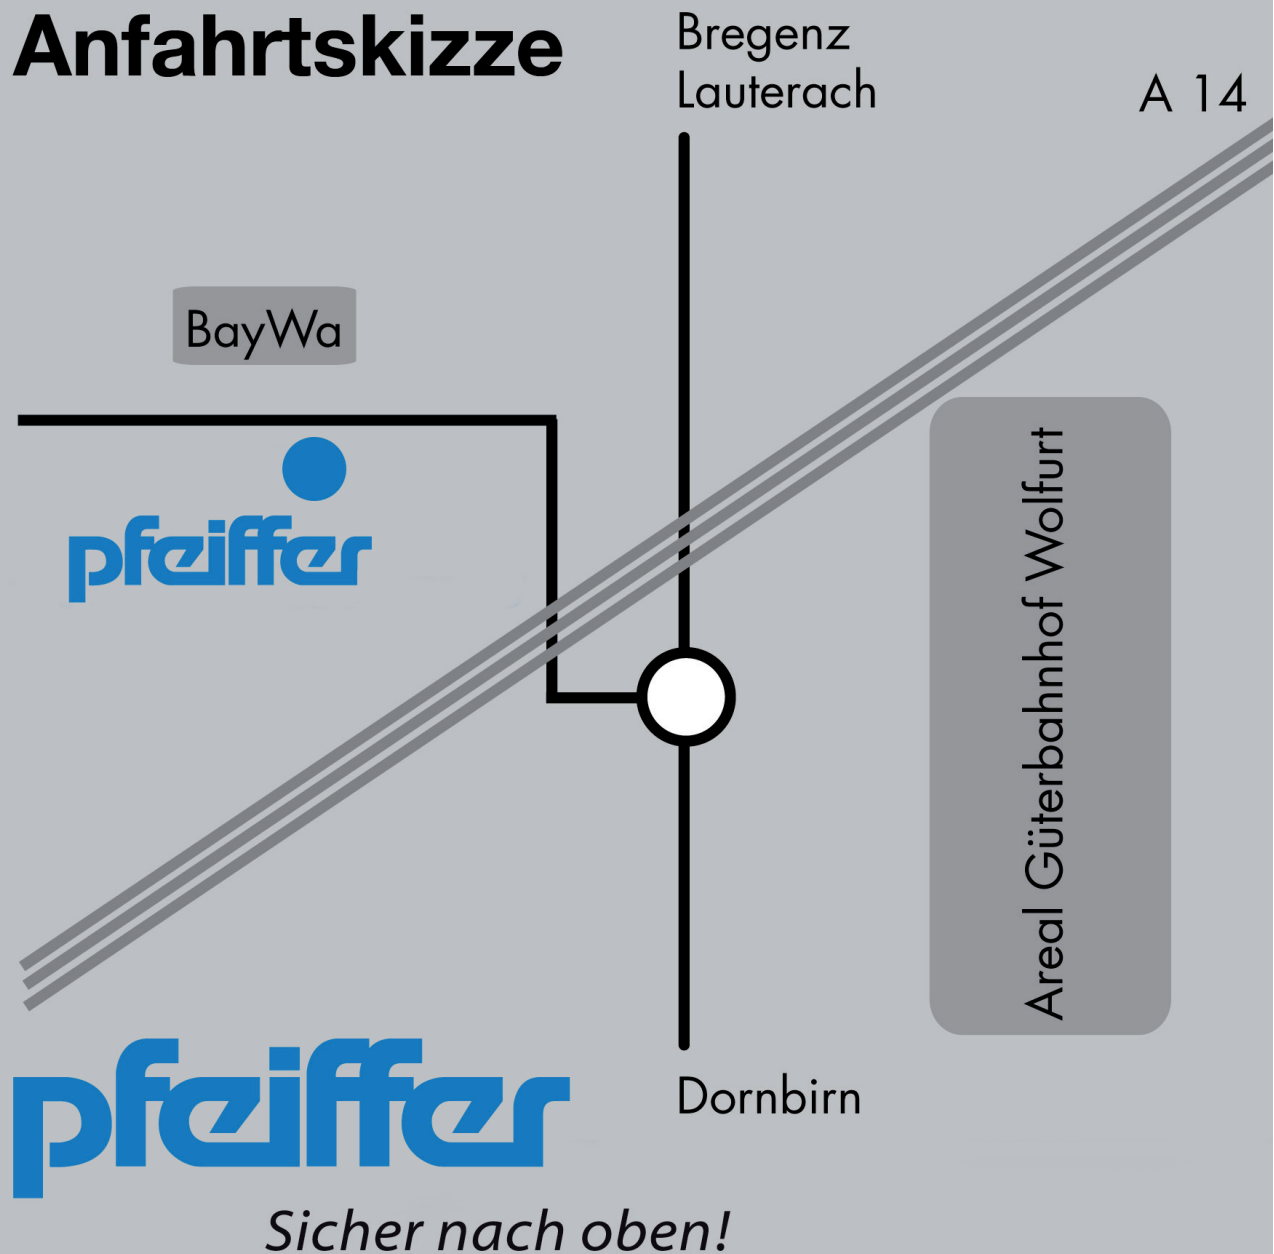

# Anfahrtskizze

## Anfahrt zur Firma pfeiffer:

Von der A 14 kommend Ausfahrt Dornbirn-Nord oder Wolfurt-Lauterach nehmen; in Richtung Lauterach/Bregenz fahren; beim Kreisverkehr Güterbahnhof Wolfurt links in Richtung Industriegebiet abbiegen;

Adresse für Navigationseingabe:

pfeiffer GmbH & CO Kg  
A-6923 Lauterach, Scheibenstraße 5  
Österreich