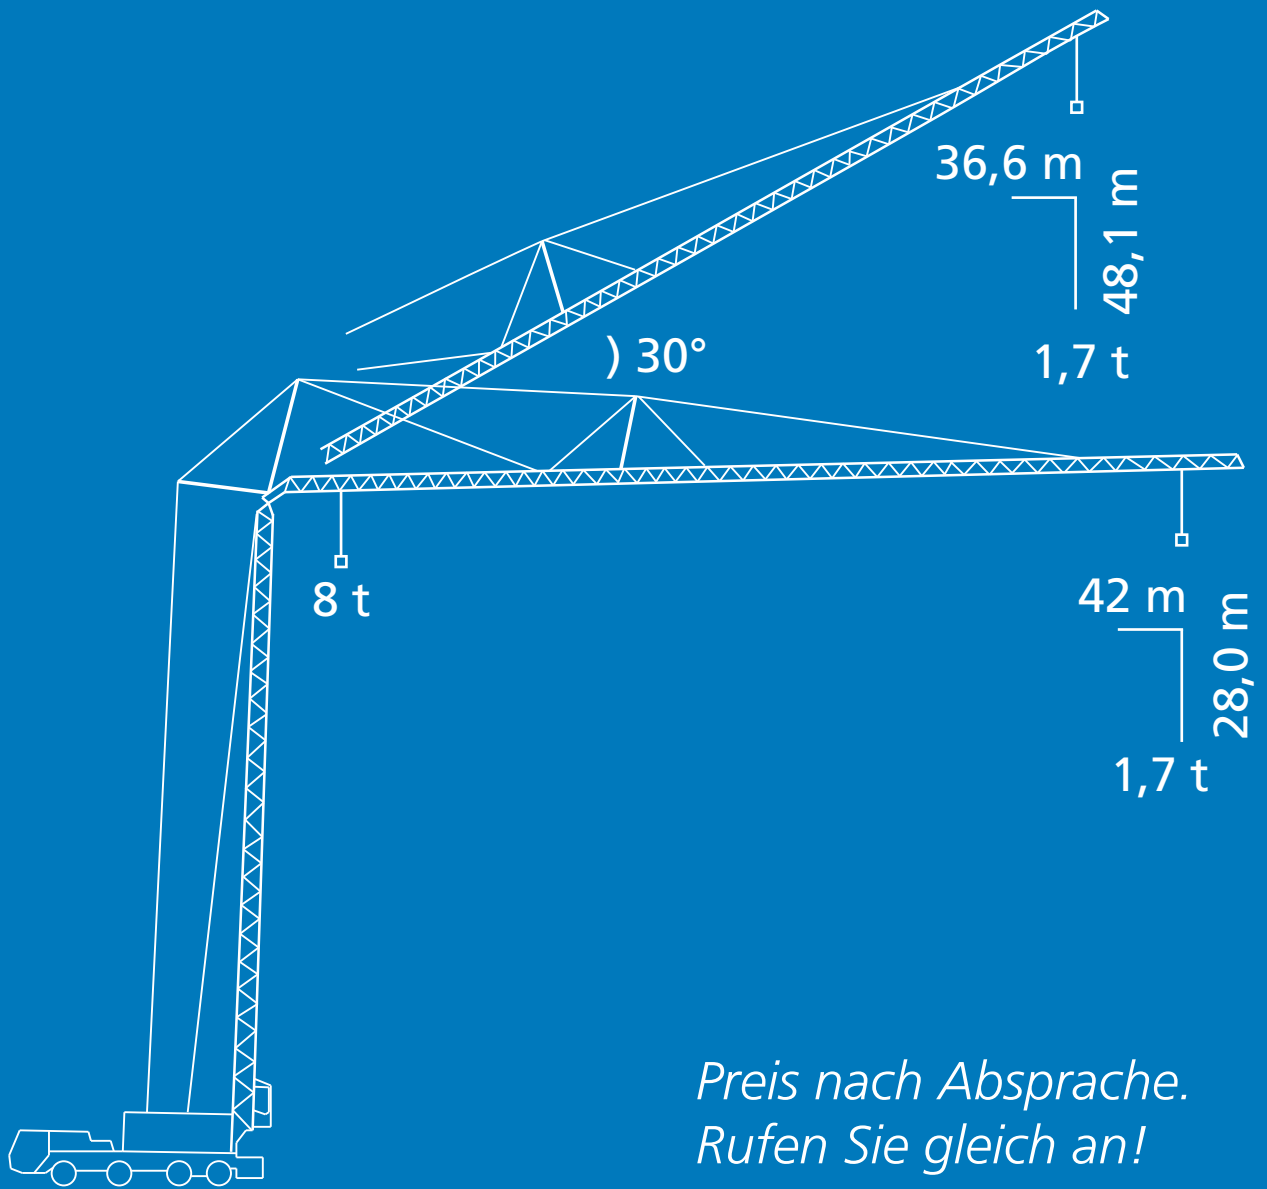

Mobilbaukran MK 80

*Das innovative Konzept für den Einsatz
auf engstem Raum.*

d-c.at

*1-Mann-Montage auf Knopfdruck
schnell und flexibel einsatzbereit*

pfeiffer

Sicher nach oben!

Kontakt: T +43 5574 757 45 M +43 664 460 6757 M +43 664 135 9862

Mobilbaukran MK 80

*Preis nach Absprache.
Rufen Sie gleich an!*

www.pfeiffergeruestbau.at
Kran- und Gerüstarbeiten

Scheibenstraße 5
A-6923 Lauterach

T +43 5574 75745
F +43 5574 75745-6
M +43 664 460 6757
M +43 664 135 9862

email: office@pfeiffergeruestbau.at

MK 80:

In nur **12** Minuten
auf- bzw. abgebaut -
auf Knopfdruck -
von 1 Mann.

pfeiffer

Sicher nach oben!